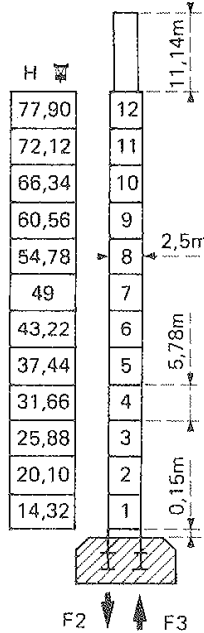

POTAIN MD 500

2,5m x 2,5m

16T
YA 864

20T
PA 865

YA 864

F = Réactions Eckdrücke Reactions Reacciones

F1	● 119t	■ 108t
	130t	

F2	● 200t	■ 189t
F3	● 128t	■ 127t
	115t	

F1	● 121t	■ 108t
	132t	

Autres implantations Aufstellmöglichkeiten
Mounting possibilities Otras implantaciones

Nous consulter
Auf Anfrage
Consult us
Consultarnos

POTAIN MD 500