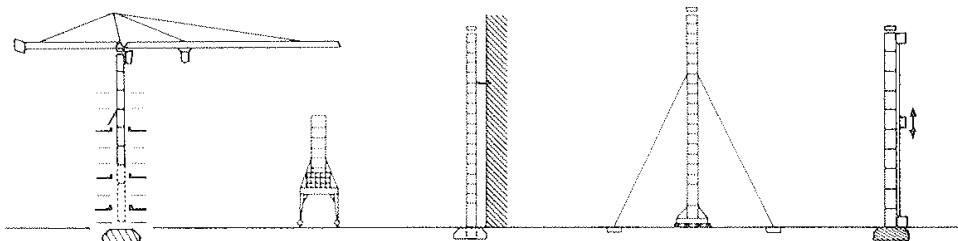

POTAIN MD 500

2,5m x 2,5m

16T
YA 864

20T
PA 865

YA 864

F = Réactions Eckdrücke Reactions Reacciones

F1	● 119t	■ 108t
	130t	

F2	● 200t	■ 189t
F3	● 128t	■ 127t
	115t	

F1	● 121t	■ 108t
	132t	

Autres implantations Aufstellmöglichkeiten
Mounting possibilities Otras implantaciones

Nous consulter
Auf Anfrage
Consult us
Consultarnos

POTAIN MD 500