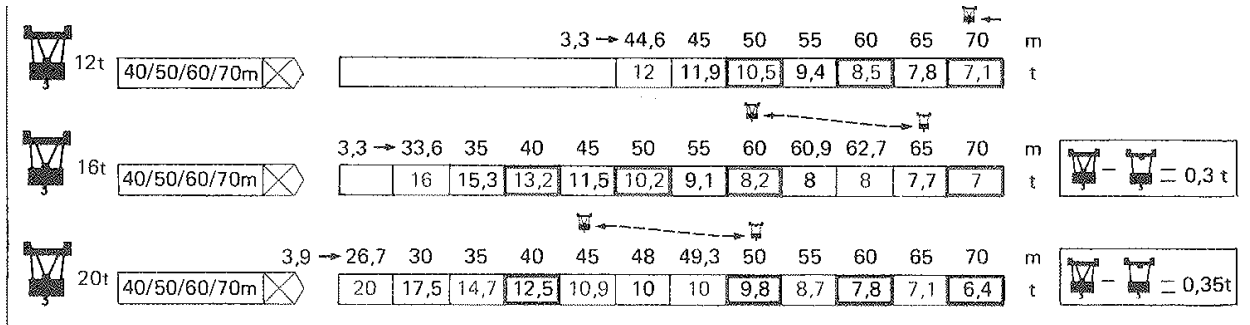

POTAIN MD 500

2,5m x 2,5m

16T
YA 864

20T
PA 865

YA 864

F = Réactions Eckdrücke Reactions Reacciones

F1	● 119t	■ 108t
	130t	

F2	● 200t	■ 189t
F3	● 128t	■ 127t
	115t	