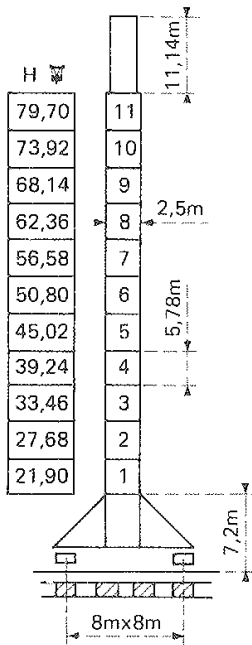

POTAIN MD 500

2,5m x 2,5m

16T
YA 864

20T
PA 865

YA 864

F = Réactions Eckdrücke Reactions Reacciones

F1	● 119t	■ 108t
	130t	

F2	● 200t	■ 189t
F3	● 128t	■ 127t
	115t	

F1	● 121t	■ 108t
	132t	

Autres implantations Aufstellmöglichkeiten
Mounting possibilities Otras implantaciones

Nous consulter
Auf Anfrage
Consult us
Consultarnos

POTAIN MD 500