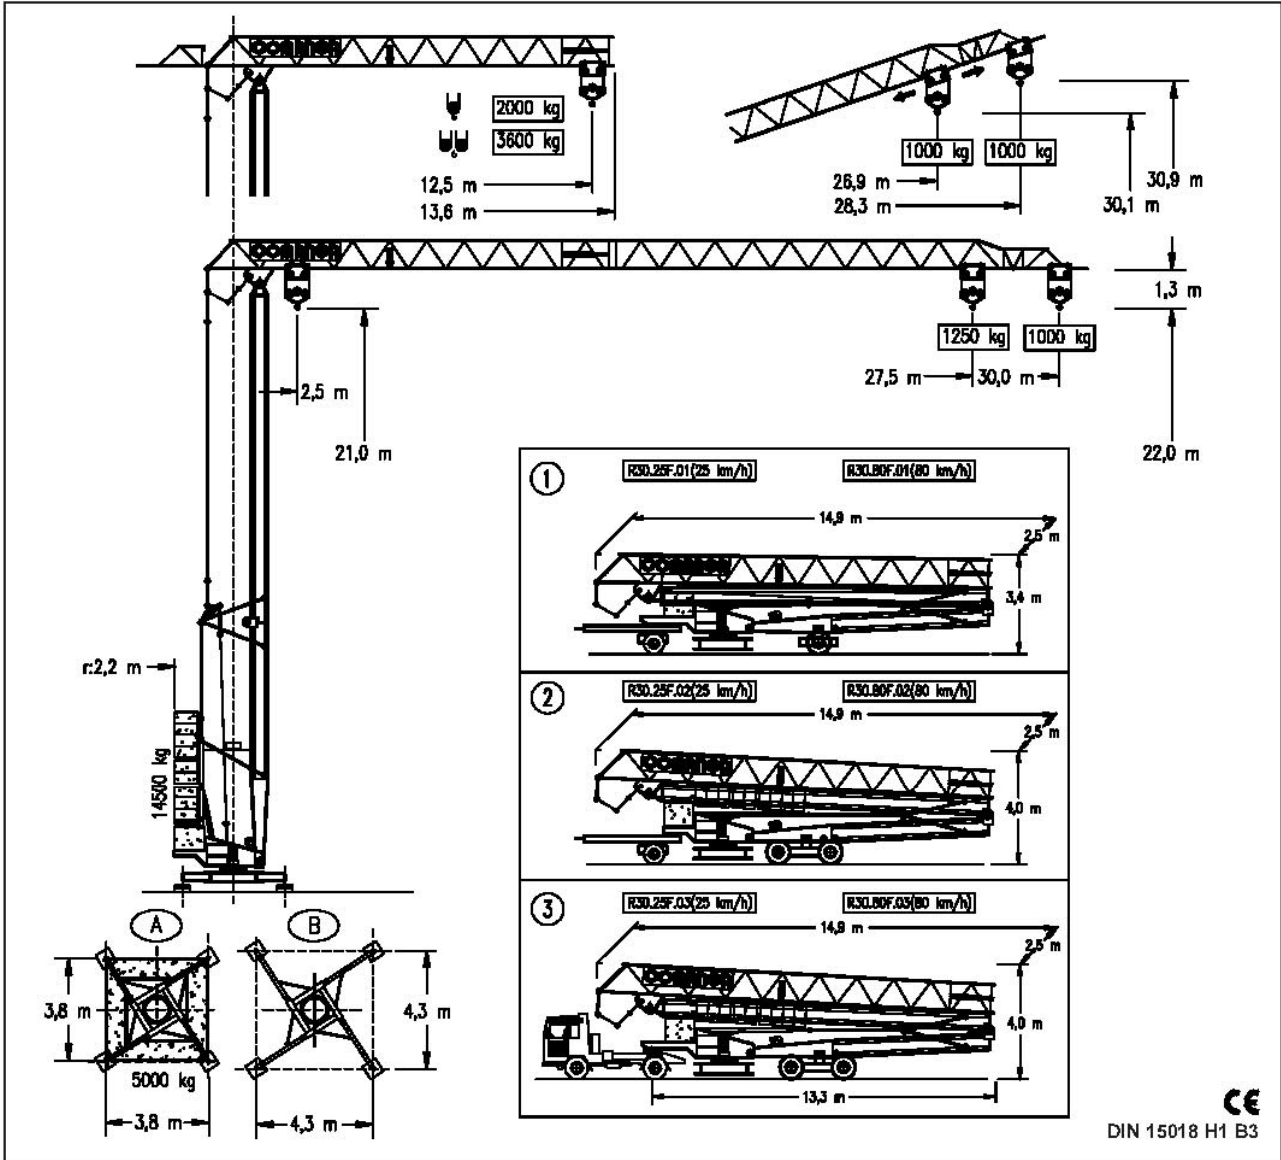

COMANSA HT 30

	⚙️				🏗️								
30 m	9,0	10	12	14	16,5	18	20	22	24	26	28	30	m
	4000	3550	2880	2415	2000	1815	1605	1440	1300	1185	1085	1000	kg
27,5 m	10	10	12	14	16	18,2	20	22	24	26	27,5	m	
	4000	3965	3220	2705	2325	2000	1805	1615	1465	1335	1250	kg	